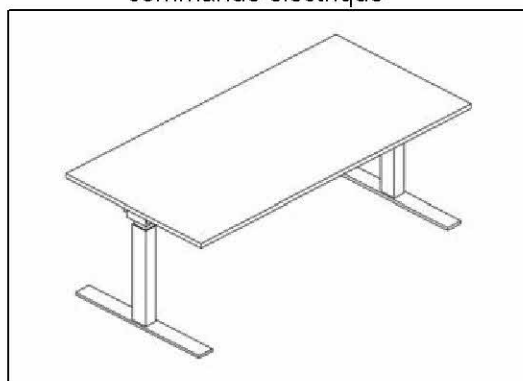

commande électrique